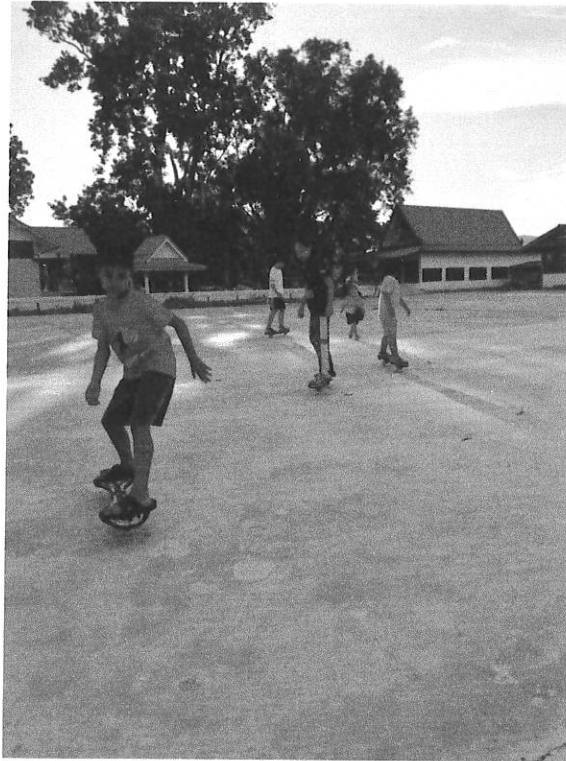

สนามกีฬา/ลานกีฬาบ้านทุ่งยั้ง หมู่ 2